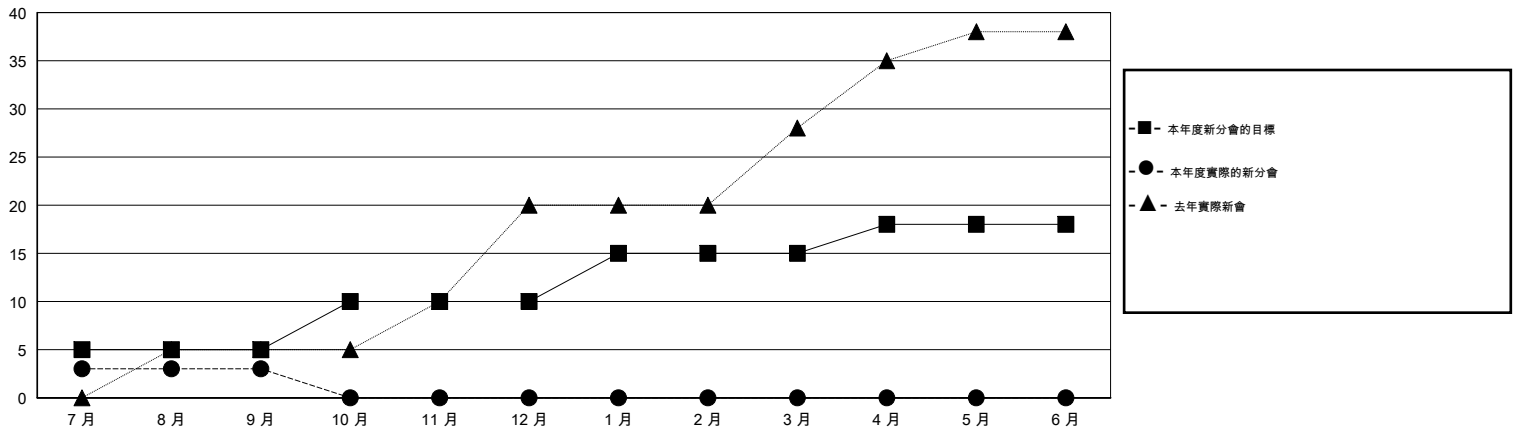

位會員@每位須繳				
成果 2014-2015				
季	新會員目標	增加的授證/新會員	退會人數	淨增/減
7月/8月/9月	160	984	59	925
10月/11月/12月	40	0	0	0
1月/2月/3月	340	0	0	0
4月/5月/6月	215	0	0	0

目標與實際新會累積

目標和實際會員累積

已取消的分會: 0

121 CLUBS OF 143 增添1位或以上的會員

性別分佈

男 4,209 (66.74%)  
女 2,098 (33.26%)