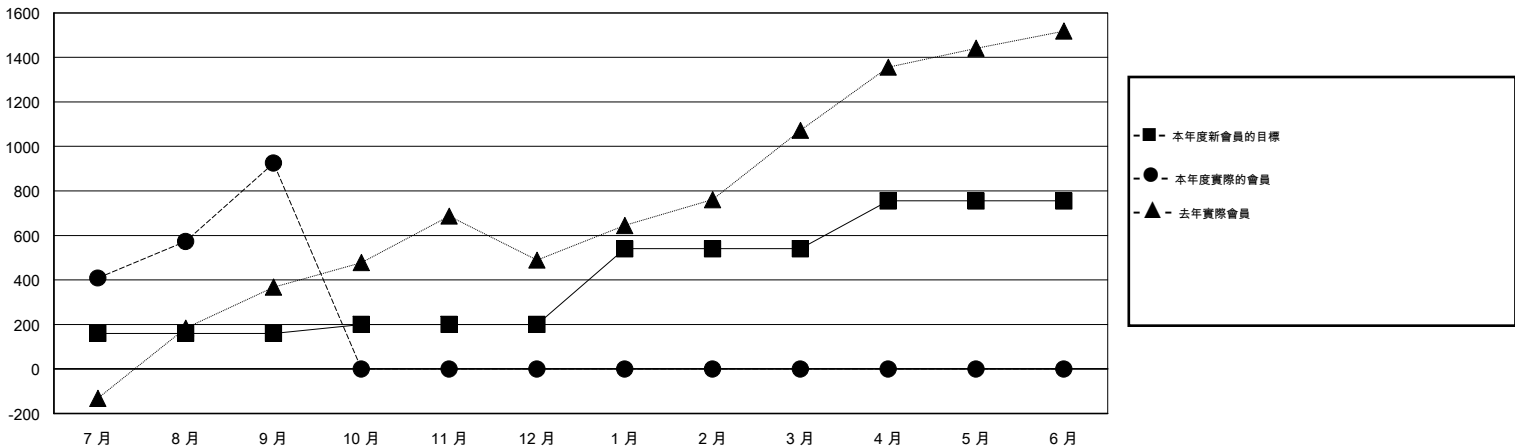

位會員@每位須繳				
成果 2014-2015				
季	新會員目標	增加的授證/新會員	退會人數	淨增/減
7月/8月/9月	160	984	59	925
10月/11月/12月	40	0	0	0
1月/2月/3月	340	0	0	0
4月/5月/6月	215	0	0	0

目標與實際新會累積

目標和實際會員累積

已取消的分會: 0

121 CLUBS OF 143 增添1位或以上的會員

性別分佈

男 4,209 (66.74%)  
女 2,098 (33.26%)